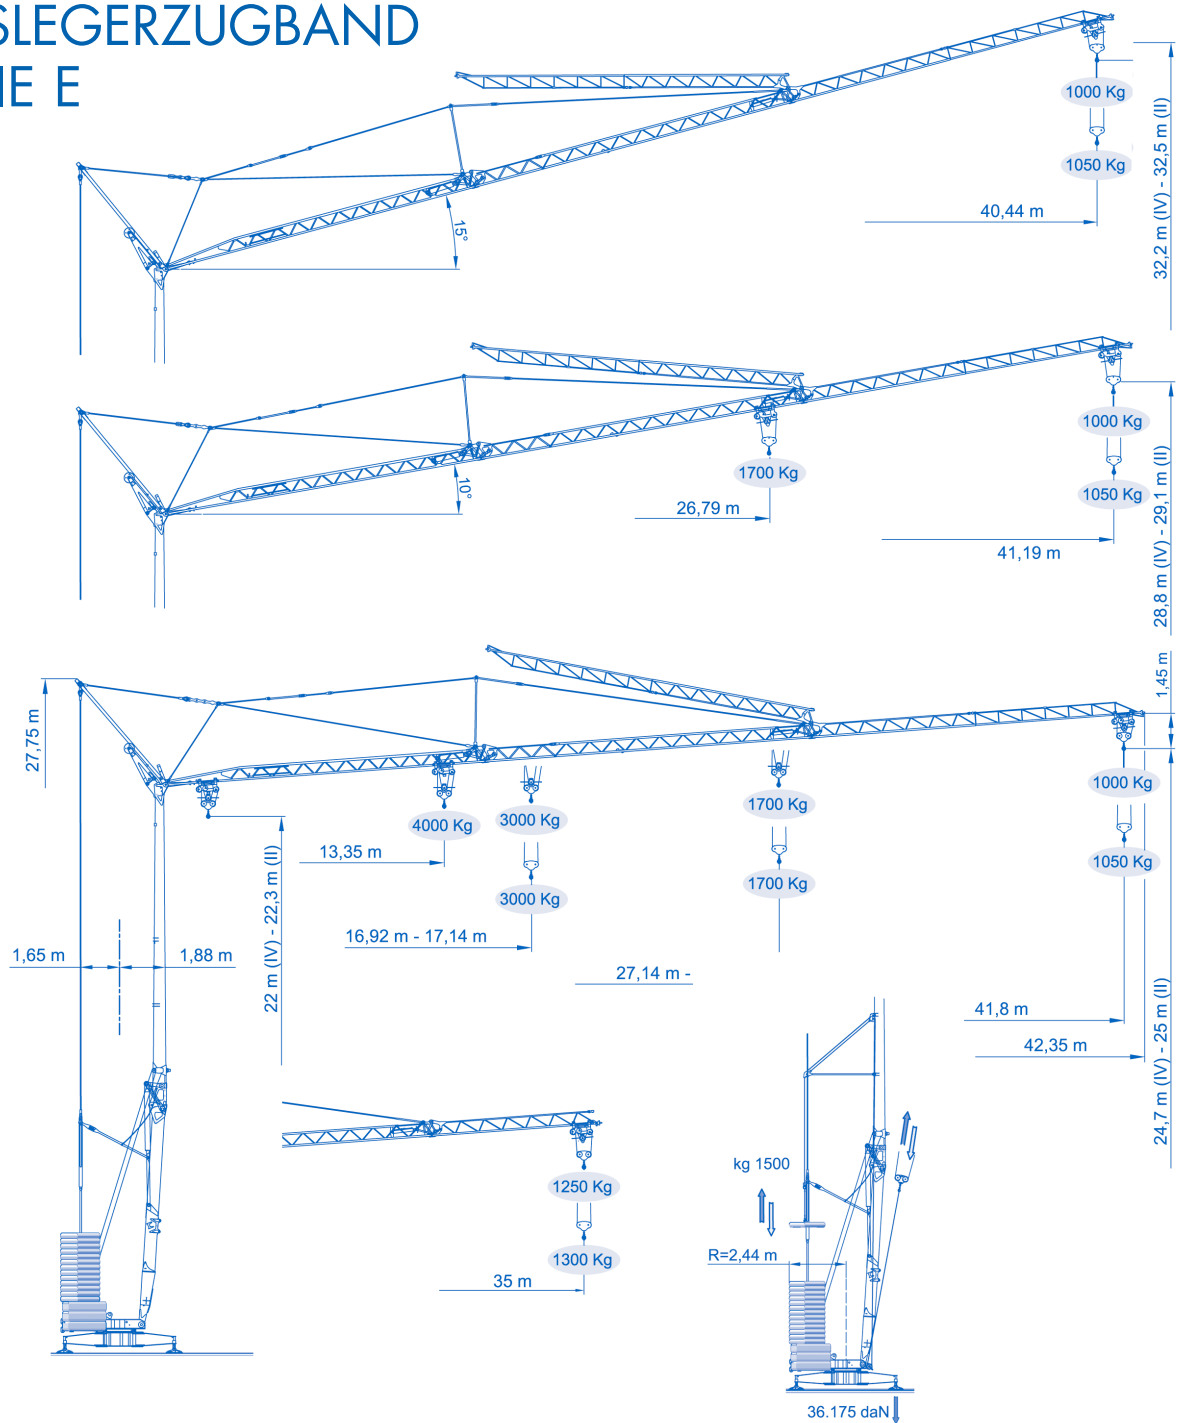

### UNTENDREHER AUSLEGERZUGBAND SERIE E

 Kg	4000	3775	3209	2784	2454	2188	1971	1790	1637
 m	13,3	14	16	18	20	22	24	26	28
 Kg	1505	1391	1292	1204	1125	1055	1000		
 m	30	32	34	36	38	40	41,8		

	m/min 8 - 4 20 - 10 46 - 23 56 - 28	kg 2000 - 4000 2000 - 4000 1200 - 2400 800 - 1600	kw 11	TRIFASE TRIFASICA TRIPHASEE THREE-PHASE DREHSTROM
	m/min 0 - 0,75		kw 3	v 400
	m/min 17,3 28,6 53,3		kw 3	MAX. POWER KVA 12