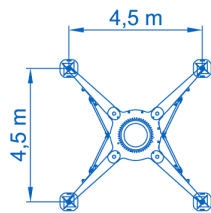

### UNTENDREHER AUSLEGERZUGBAND SERIE E

 Kg	4000	3775	3209	2784	2454	2188	1971	1790	1637
 m	13,3	14	16	18	20	22	24	26	28
 Kg	1505	1391	1292	1204	1125	1055	1000		
 m	30	32	34	36	38	40	41,8		

	m/min 8 - 4 20 - 10 46 - 23 56 - 28	kg 2000 - 4000 2000 - 4000 1200 - 2400 800 - 1600	kw 11	TRIFASE TRIFASICA TRIPHASEE THREE-PHASE DREHSTROM
	m/min 0 - 0,75		kw 3	v 400
	m/min 17,3 28,6 53,3		kw 3	MAX. POWER KVA 12