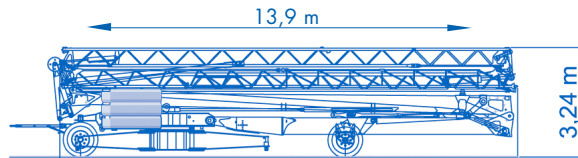

### UNTENDREHER AUSLEGERZUGBAND SERIE E

 Kg	4000	3775	3209	2784	2454	2188	1971	1790	1637
 m	13,3	14	16	18	20	22	24	26	28
 Kg	1505	1391	1292	1204	1125	1055	1000		
 m	30	32	34	36	38	40	41,8		

	m/min 8 - 4 20 - 10 46 - 23 56 - 28	kg 2000 - 4000 2000 - 4000 1200 - 2400 800 - 1600	kw 11	TRIFASE TRIFASICA TRIPHASEE THREE-PHASE DREHSTROM
	m/min 0 - 0,75		kw 3	v 400
	m/min 17,3 28,6 53,3		kw 3	MAX. POWER KVA 12